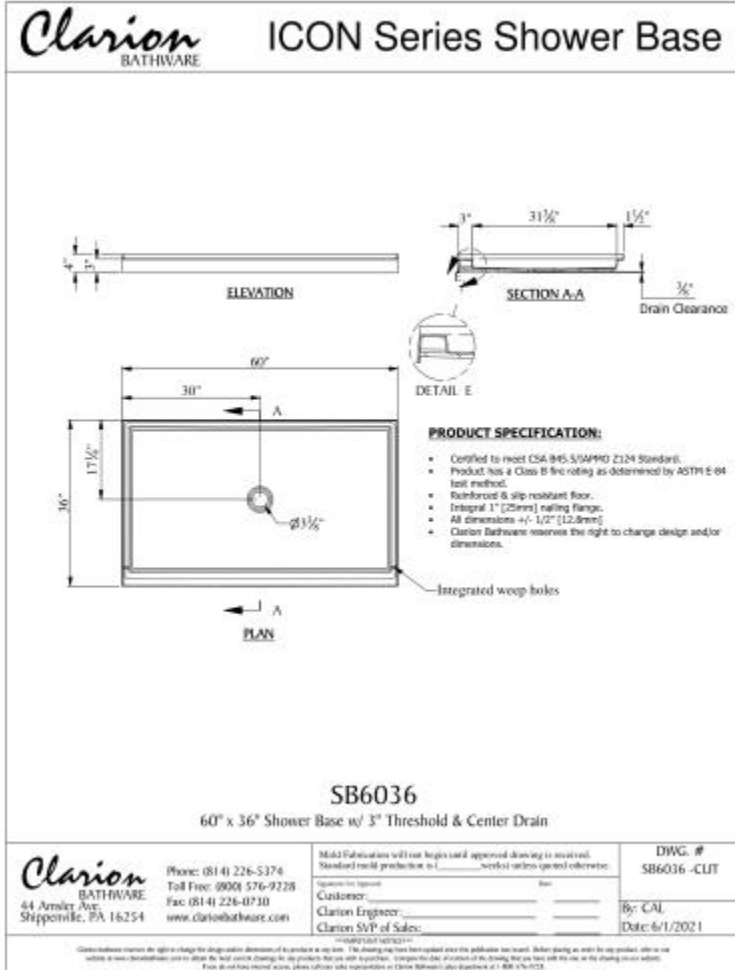

# SB6036 60 x 36 AcryIX Alcove Shower Base

**Model number:**

CL030018

**Dimensions:** 60" x 36" x 4"

**Installation:**

**Material:** AcryIX™

## Dimensions

60 x 36 x 4 In.  
(1524 x 101 x 914 mm)